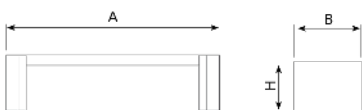

Tisch aus Betonfertigteilen in granitgrau. Feinpoliertes Finish. Als Kit geliefert, einfache Montage vor Ort. Sparen Sie Frachtkosten und Lagervolumen. Empfohlene Verankerung: Freistehend durch Eigengewicht